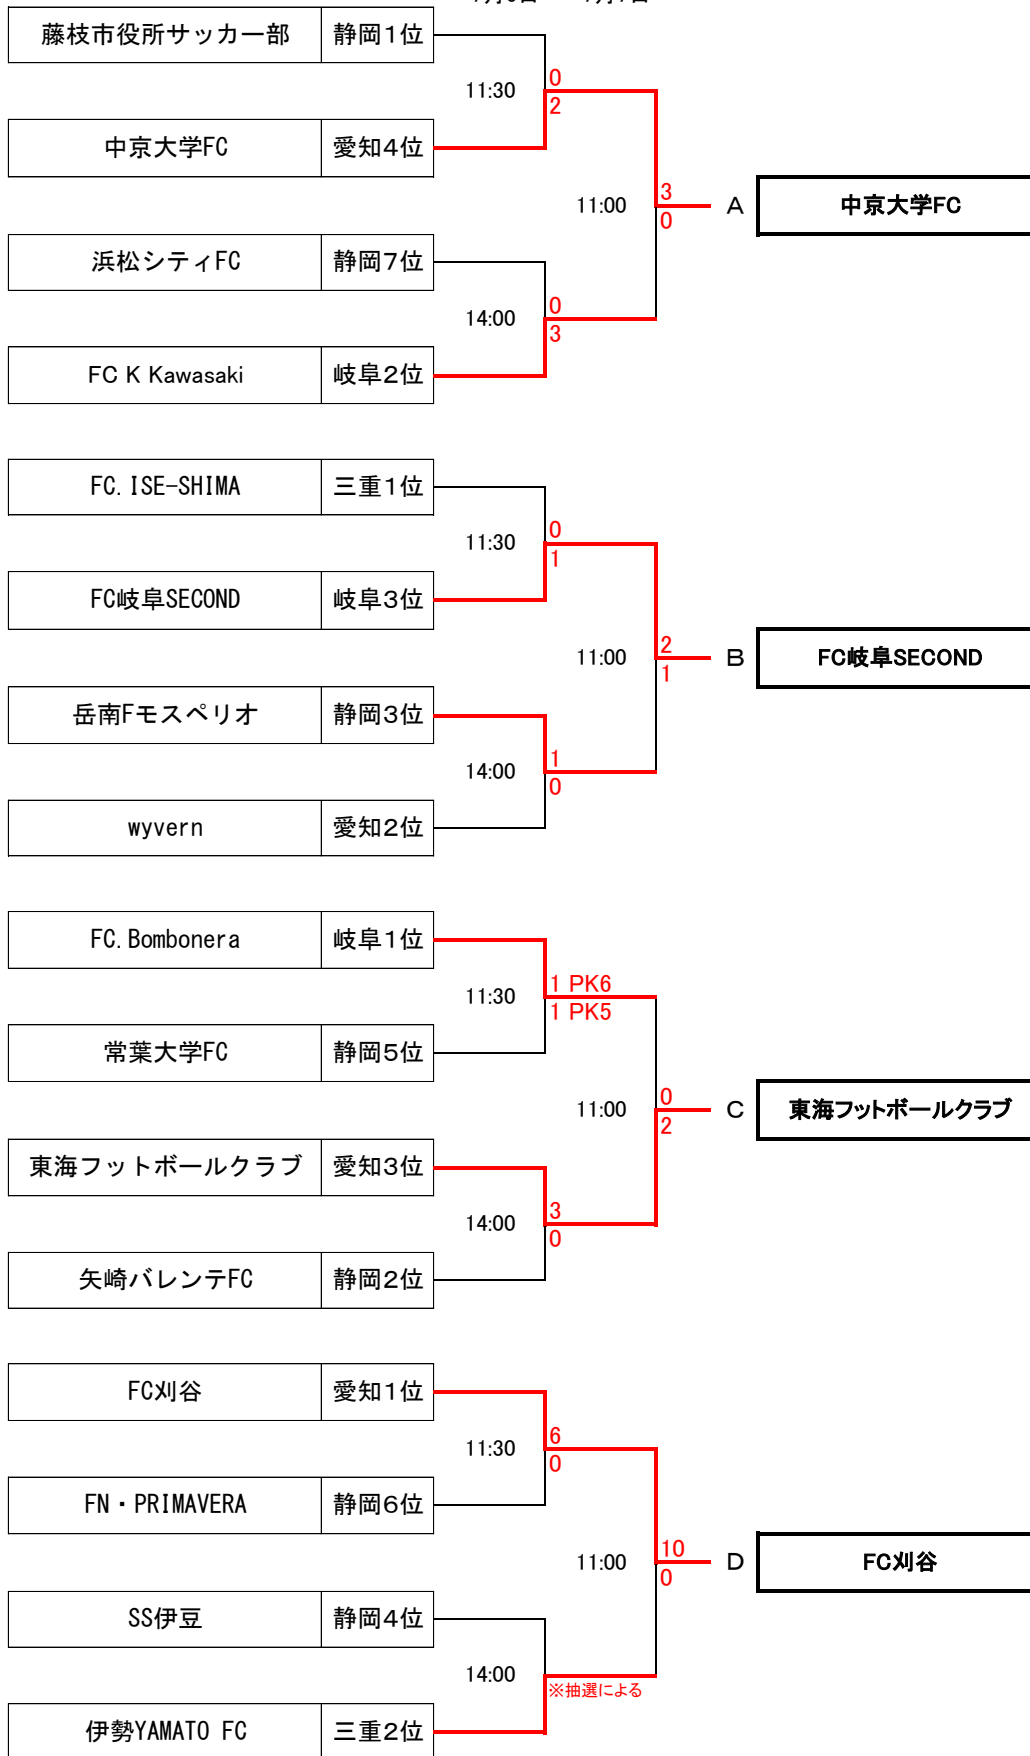

第60回全国社会人サッカー選手権大会 東海予選組合せ

7月6日 7月7日

- A会場 藤枝市民グラウンド 静岡県藤枝市駿河台1-6-1
 B会場 三重交通G スポーツの杜鈴鹿 三重県鈴鹿市御園町16
 C会場 長良川球技メドウ 岐阜市長良福光青襖2070-7
 D会場 貝沼建設花はすフィールドあいさい 愛知県愛西市早尾町草場68

本大会の各ブロック1位チーム（合計4チーム）は東海地域代表として、10月19日～10月23日に滋賀県（東近江市）で開催される全国大会に出場できる。