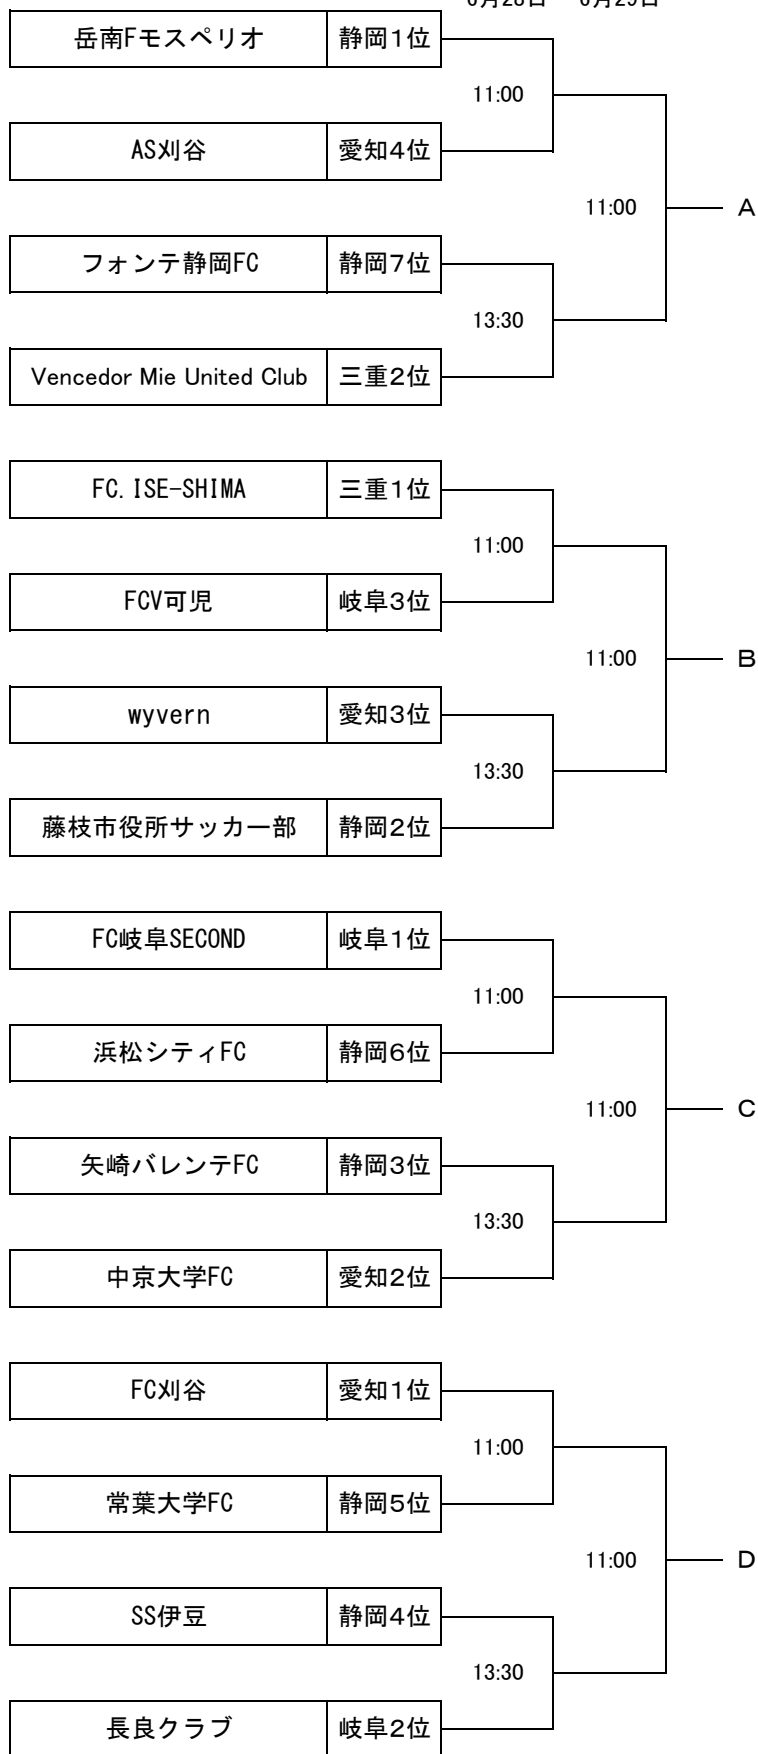

第61回全国社会人サッカー選手権大会 東海予選組合せ

6月28日 6月29日

- A会場 静岡県 山宮ふじざくら球技場(静岡県富士宮市山宮2024)
- B会場 三重県 三重交通Gスポーツの杜鈴鹿(三重県鈴鹿市御園1669)
- C会場 岐阜県 新日本ガス球技メドウ(岐阜県岐阜市長良福光青襖2070-7)
- D会場 愛知県 愛知県口論議運動公園(愛知県日進市北新町西口論議323-8)

本大会の各ブロック1位チーム(合計4チーム)は東海地域代表として、10月11日～10月15日に青森県(八戸市他)で開催される全国大会に出場できる。