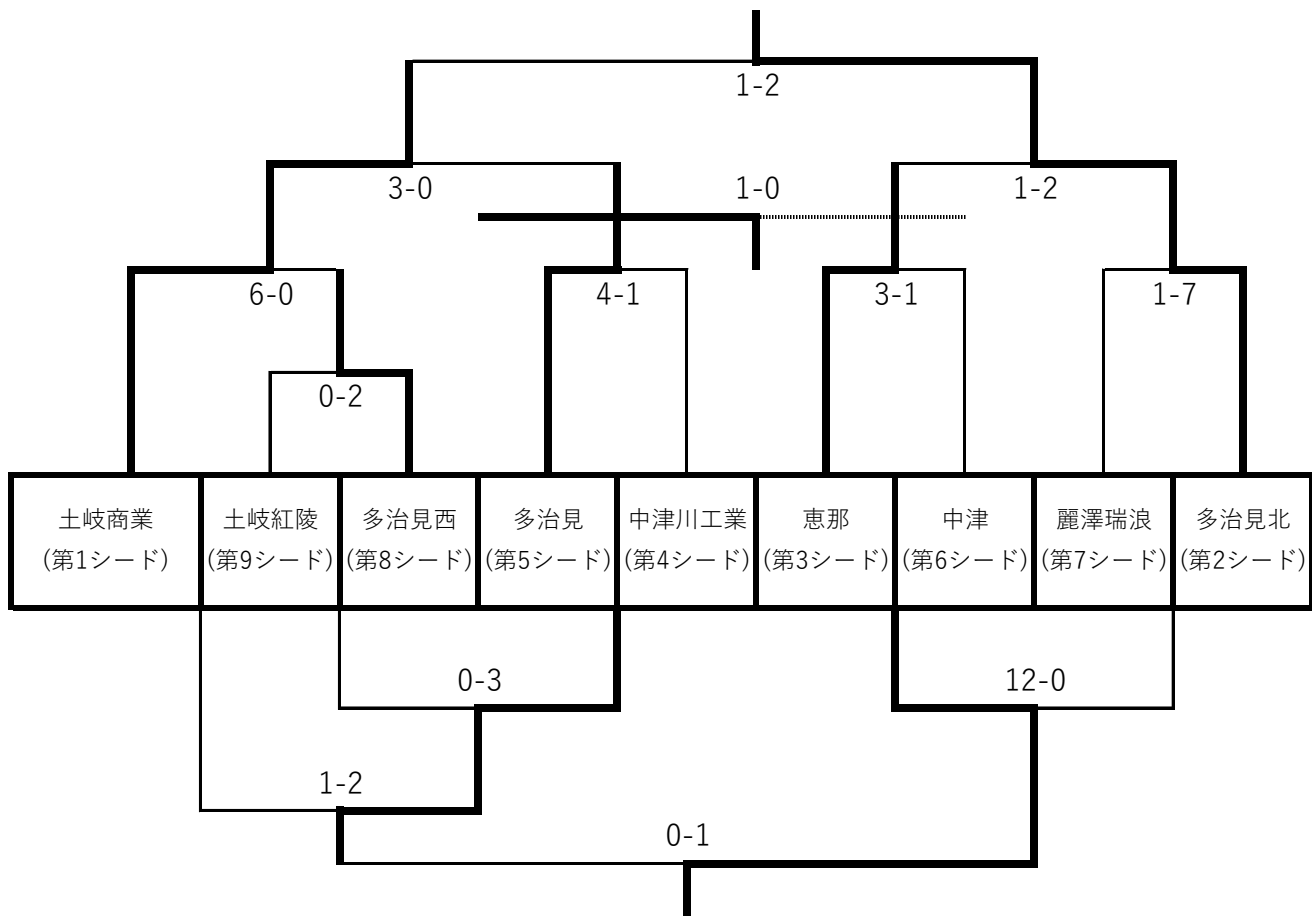

R6東濃地区新人戦 トーナメント

- 1位 多治見北
- 2位 土岐商業
- 3位 多治見
- 4位 恵那
- 5位 中津