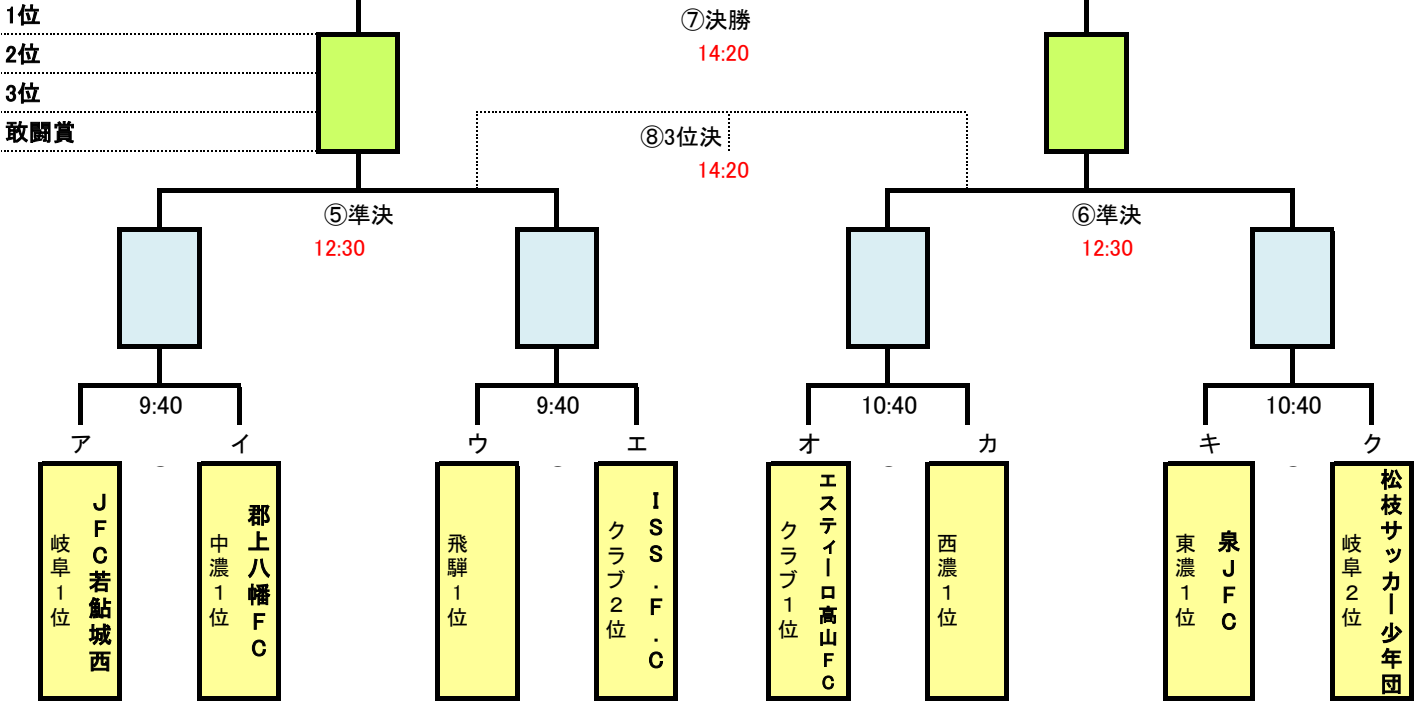

JA 全農杯 小学生選抜サッカーIN 岐阜県大会 組合せ

東海大会は3月23日(日)中池多目的・グリーンフィールド

【期 日】 2025年2月16日(日)
 【主 管】 一般財団法人岐阜県サッカー協会
 【会 場】 岐阜フットボールセンター (2面)
 【監督会議】 8時50分から行います。

略語 * SSS: サッカースポーツ少年団
 * SS: サッカー少年団
 * JSC: ジュニアサッカークラブ
 * FC: フットボールクラブ
 * JFC: ジュニアフットボールクラブ
 * JSC: ジュニアサッカークラブ

* FC(フットボールクラブ) SC(サッカークラブ) SSS(サッカースポーツ少年団)

決勝トーナメント試合・組合せ及び時間割

時 間	中池多目的G A面	審 判	中池多目的G B面	審 判
8:20	監督・審判会議			
9:40	① ア(岐阜1位) 若鮎城西	帯同審判 オ(エステイロ高山) カ(西濃1位)	② ウ(飛騨1位)	審判部 キ(泉JFC) ク(松枝SS)
	③ イ(中濃1位) 郡上八幡FC		④ エ(クラブ2位) ISS.F.C	
10:40	③ オ(クラブ1位) エステイロ高山	帯同審判 ア(若鮎城西) イ(郡上八幡FC)	④ キ(東濃1位) 泉JFC	帯同審判 ウ(飛騨1位) エ(ISS.F.C)
	① カ(西濃1位)		② ク(岐阜2位) 松枝SS	
12:30	⑤ ア・イ勝	審判部	⑥ オ・カ勝	審判部
	② ウ・エ勝		③ キ・ク勝	
14:20	⑦ A面準決勝者	審判部	⑧ A面準決敗者	審判部
	② B面準決勝者		③ B面準決敗者	
15:20	閉会式 (試合終了後)			

* 審判は、準決勝以上、県・開催地区審判部でお願いします。

* 試合20分前にメンバー表提出、選手は10分前に本部前に集合、東海大会は3月23日(日)中池多目的、グリーンフィールド、かわせみ陸上G