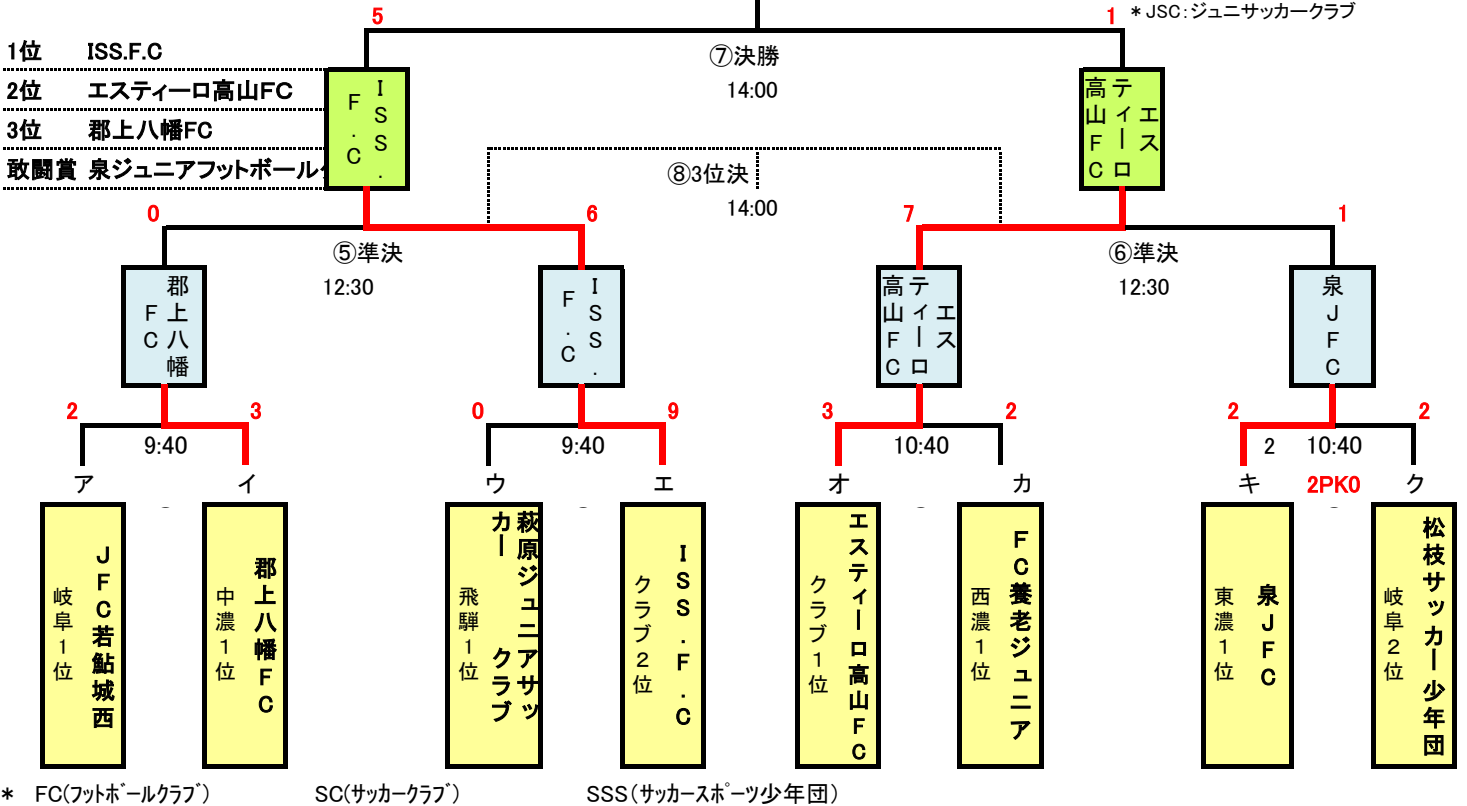

JA 全農杯 小学生選抜サッカーIN 岐阜県大会 組合せ

東海大会は3月23日(日)中池多目的・グリーンフィールド

【期 日】 2025年2月16日(日)
 【主 管】 一般財団法人岐阜県サッカー協会
 【会 場】 岐阜フットボールセンター (2面)
 【監督会議】 8時50分から行います。

略語 * SSS: サッカースポーツ少年団
 * SS: サッカー少年団
 * JSC: ジュニアサッカークラブ
 * FC: フットボールクラブ
 * JFC: ジュニアフットボールクラブ
 * JSC: ジュニアサッカークラブ

決勝トーナメント試合・組合せ及び時間割

時間	岐阜フットボールセンター 西面				審判	岐阜フットボールセンター 東面				審判						
8:50	監督・審判会議															
9:40	①	ア(岐阜1位) 若鮎城西	0 2 0 PK	① ② ③	0 2 1	イ(中濃1位) 郡上八幡FC	3 3 1	① ② ③	0 2 1	ウ(飛騨1位) 萩原JSC	0 5 1 PK	① ② ③	3 9 1	エ(クラブ2位) ISS.F.C	審判部	
	③	オ(クラブ1位) エステーロ高山	3 2 1 PK	① ② ③	0 0 2	カ(西濃1位) FC養老Jr	2 0 2	① ② ③	0 0 1	キ(東濃1位) 泉JFC	1 0 1 2 PK	① ② ③	0 1 1 0	ク(岐阜2位) 松枝SS	審判部	
12:30	⑤準決	ア・イ勝 郡上八幡FC	0 0 0 PK	① ② ③	2 4 0	ウ・エ勝 ISS.F.C	6 1 0	① ② ③	0 1 0	⑥準決	オ・カ勝 エステーロ高山	7 4 2 PK	① ② ③	0 1 0	キ・ク勝 泉JFC	審判部
	⑦決勝	A面準決勝勝者 ISS.F.C	5 2 2 2 延 PK	① ② ③	0 1 0	B面準決勝勝者 エステーロ高山	1 0 0	① ② ③	0 0 1	⑧3位決	A面準決敗者 郡上八幡FC	6 3 1 2 延 PK	① ② ③	0 0 1	B面準決敗者 泉JFC	審判部
15:00	閉会式 (試合終了後)															

* 審判は、県・開催地区審判部でお願いします。

* 試合20分前にメンバー表提出、選手は10分前に本部前に集合。東海大会は3月23日(日)中池多目的、グリーンフィールド、かわせみ陸上G