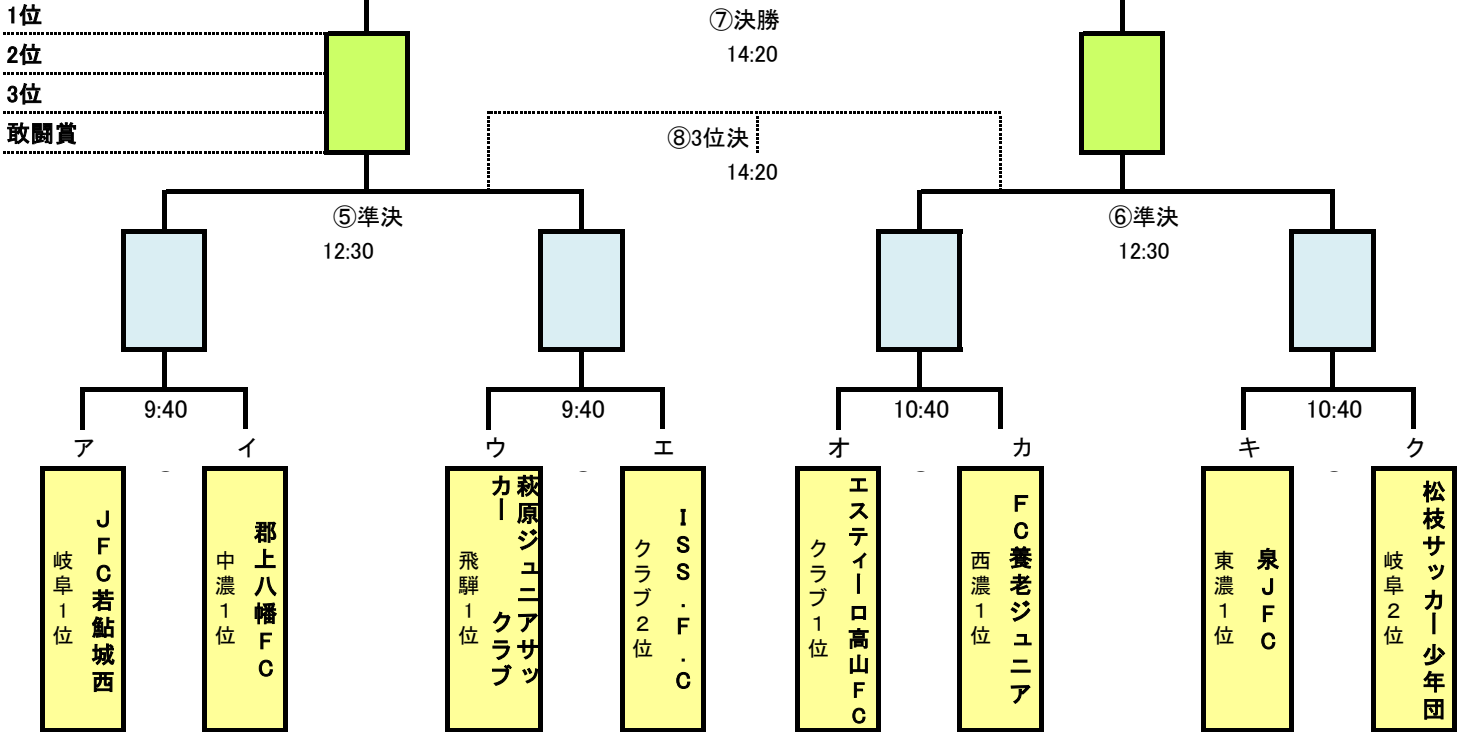

# JA 全農杯 小学生選抜サッカーIN 岐阜県大会 組合せ

東海大会は3月23日(日)中池多目的・グリーンフィールド

【期 日】 2025年2月16日(日)  
 【主 管】 一般財団法人岐阜県サッカー協会  
 【会 場】 岐阜フットボールセンター (2面)  
 【監督会議】 8時50分から行います。

略語 \* SSS: サッカースポーツ少年団  
 \* SS: サッカー少年団  
 \* JSC: ジュニアサッカークラブ  
 \* FC: フットボールクラブ  
 \* JFC: ジュニアフットボールクラブ  
 \* JSC: ジュニアサッカークラブ

## 決勝トーナメント試合・組合せ及び時間割

時間	中池多目的G A面				審判	中池多目的G B面				審判
8:20	監督・審判会議									
9:40	①	ア(岐阜1位)	①	イ(中濃1位)	帯同審判	ウ(飛驒1位)	①	エ(クラブ2位)	審判部	
		若鮎城西	②	郡上八幡FC	オ(エステー口高山)	②	萩原JSC	②	ISS.F.C	キ(泉JFC)
10:40	③	オ(クラブ1位)	①	カ(西濃1位)	帯同審判	キ(東濃1位)	①	ク(岐阜2位)	帯同審判	
		エステー口高山	②	FC養老Jr	ア(若鮎城西)	②	泉JFC	②	松枝SS	ウ(萩原JSC)
			③		イ(郡上八幡FC)	③		③		エ(ISS.F.C)
			PK			PK				
12:30	⑤準決	ア・イ勝	①	ウ・エ勝	審判部	⑥準決	①	キ・ク勝	審判部	
			②				②			
			③				③			
			PK				PK			
14:20	⑦決勝	A面準決勝者	①	B面準決勝者	審判部	⑧3位決	①	B面準決勝敗者	審判部	
			②				②			
			③				③			
			延				延			
			PK				PK			
15:20	閉会式 (試合終了後)									

\* 審判は、準決勝以上、県・開催地区審判部でお願いします。

\* 試合20分前にメンバー表提出、選手は10分前に本部前に集合。東海大会は3月23日(日)中池多目的、グリーンフィールド、かわせみ陸上G