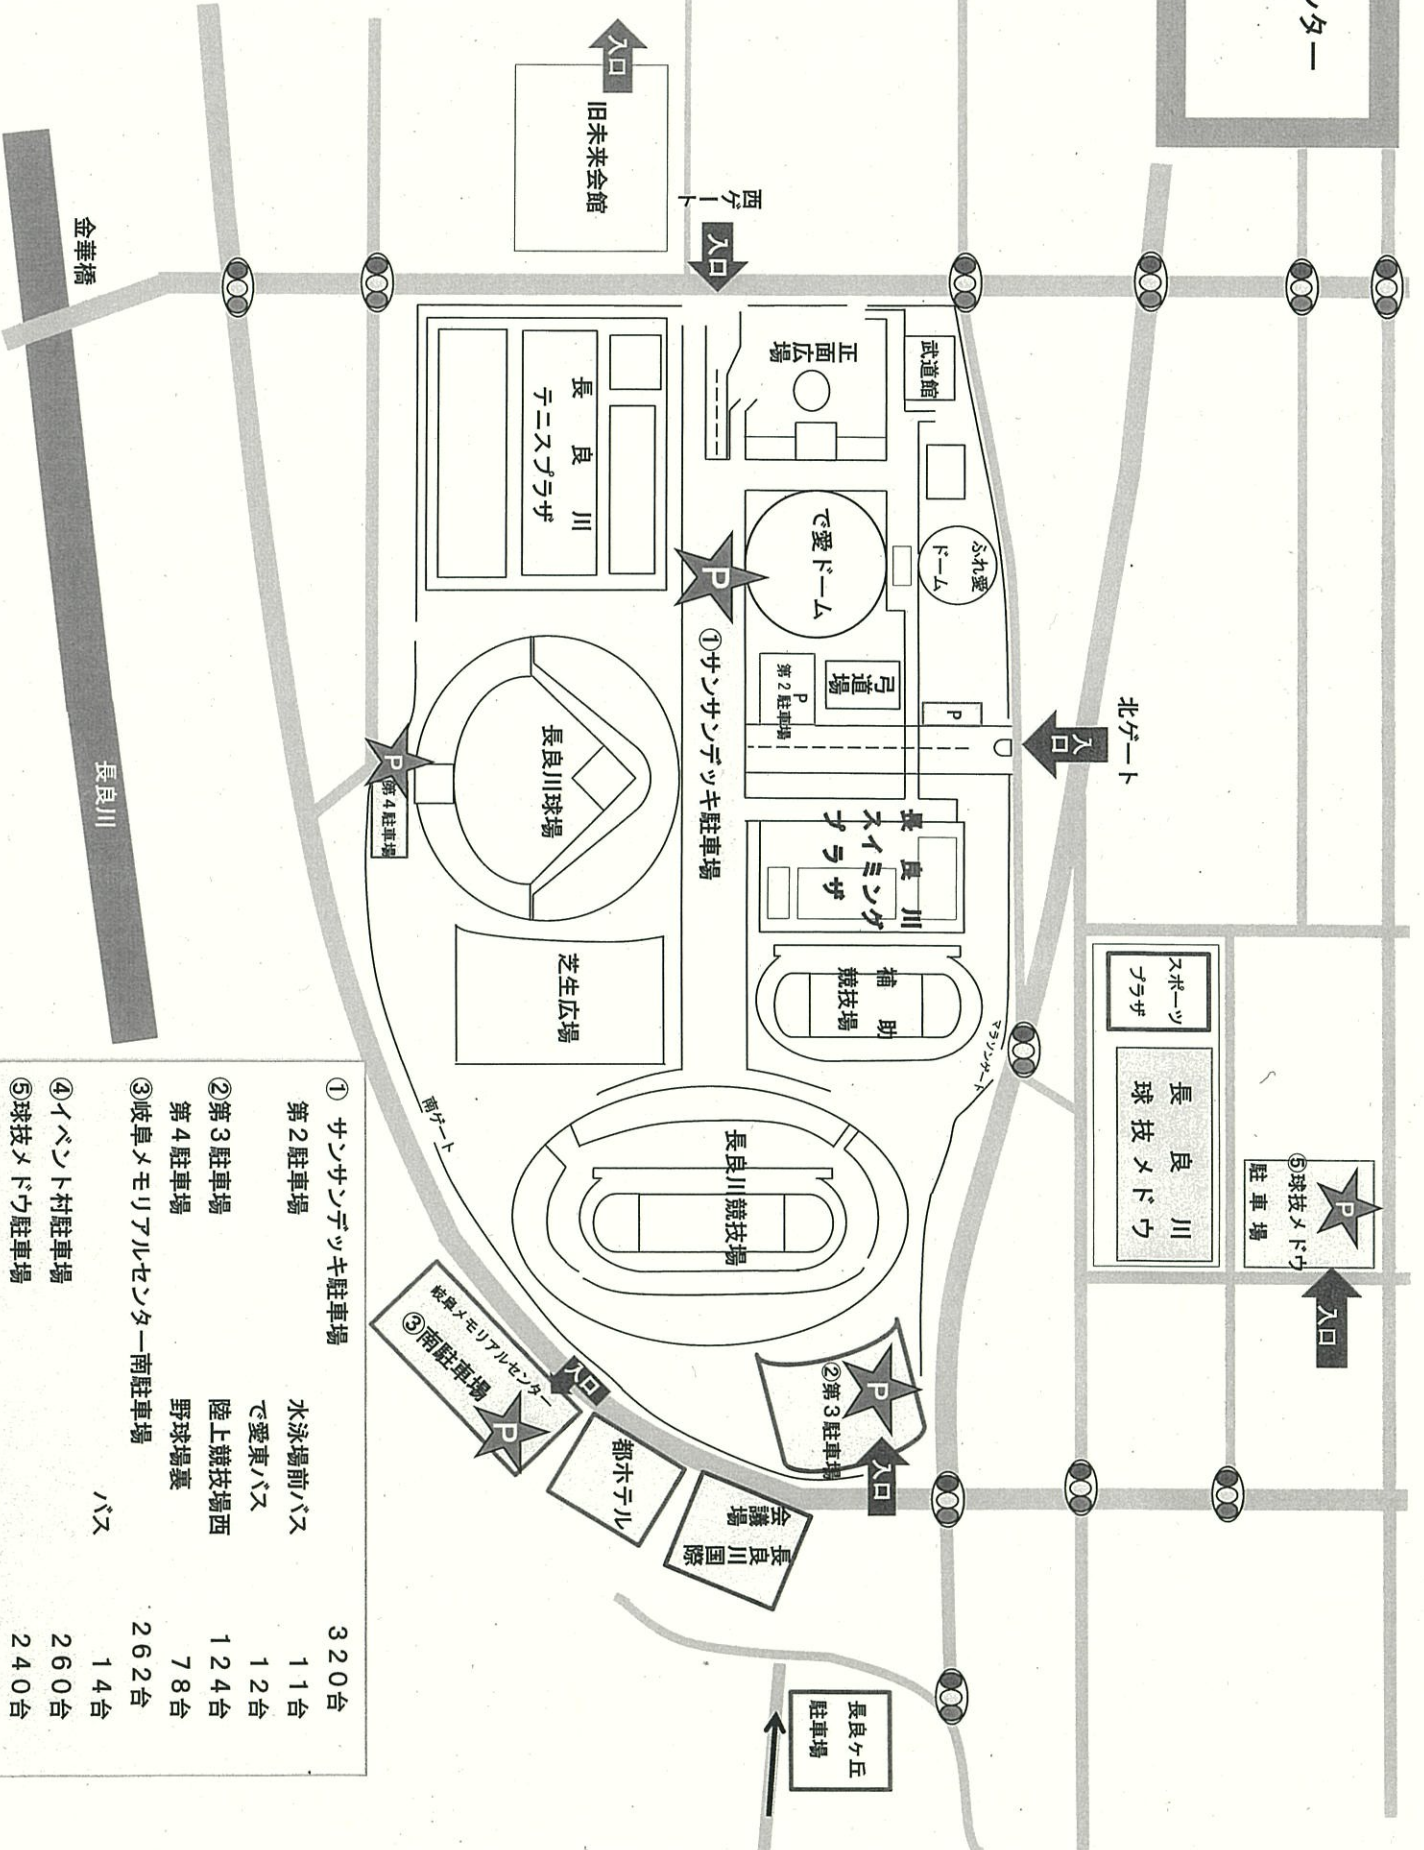

岐阜メモリアルセンター
駐車場案内

① サンサンデツキ駐車場 第2駐車場	水泳場前バス	320台
② 第3駐車場 第4駐車場	で愛東バス 陸上競技場西 野球場裏	11台 12台 124台 78台
③ 岐阜メモリアルセンター南駐車場	バス	262台 14台
④ イベント村駐車場		260台
⑤ 球技メドウ駐車場		240台
長良川ヶ丘 駐車場		44台