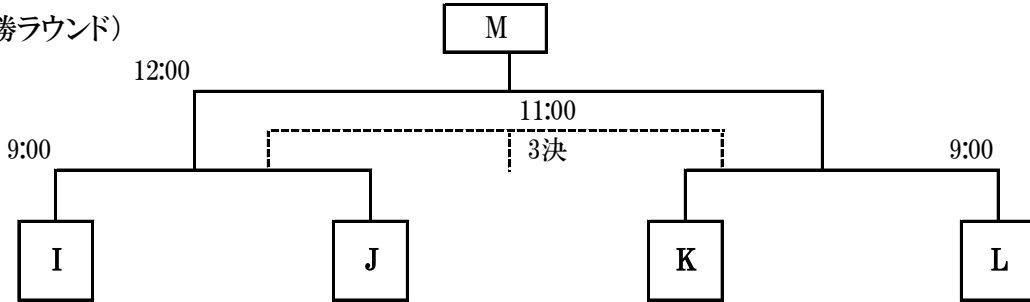

# ト ナ メ ン ト 時 間 表

【期 日】 2024年 11月 16(土)・11月17日(日)/11月24日(日)

【担 当】 岐阜・東濃地区サッカー協会・4種委員会

【会 場】 11月 16日(土) 長良川球技メドウ(芝)

11月 17日(日) 中津川公園競技場(芝)

11月 24日(日) 各務原市総合運動公園〔フェニックスフィールド(人工芝)・陸上競技場(芝)〕

11月24日(日) 各務原市総合運動公園

(2日目、決勝ラウンド)

11月16日(土) 長良川球技メドウ(芝)

(1日目、ラウンド16・準々決勝)

11月17日(日) 中津川公園競技場(芝)

(1日目、ラウンド16・準々決勝)

## ラウンド16・準決勝 時間割表

期 日 2024年 11月 16日 (土)

担 当 岐阜地区サッカー協会・4種委員会

会 場 長良川球技メドウ

上 主  
下 副

上 主  
下 副

時間		長良川球技メドウ 東面					審 判	時間		長良川球技メドウ 西面					審 判
1	10:00	A		岐阜1位	VS	中濃3位	各務原中央 中濃1位	10:00	B		西濃3位	VS	岐阜5位	DIVINE垂井 K-GP	
		メジエール		前 後 PK		FCヴィオーラ			前 後 PK	若鮎岐阜					
得点者	時間	背番号	氏名	時間	背番号	氏名	時間	背番号	氏名	時間	背番号	氏名	時間	背番号	氏名
2	11:00	C		岐阜7位	VS	中濃1位	メジエール 中濃3位	11:00	D		西濃2位	VS	岐阜3位	ヴィオーラ 若鮎岐阜	
		各務原中央		前 後 PK		FC DIVINE 垂井			前 後 PK	K-GP					
得点者	時間	背番号	氏名	時間	背番号	氏名	時間	背番号	氏名	時間	背番号	氏名	時間	背番号	氏名
3	12:00	I		A勝者	VS	B勝者	A敗者 B敗者	12:00	I		A勝者	VS	B勝者	A敗者 B敗者	
				前 後 PK					前 後 PK						
得点者	時間	背番号	氏名	時間	背番号	氏名	時間	背番号	氏名	時間	背番号	氏名	時間	背番号	氏名
4	13:00	J		C勝者	VS	D勝者	C敗者 D敗者	13:00	J		C勝者	VS	D勝者	C敗者 D敗者	
				前 後 PK					前 後 PK						
得点者	時間	背番号	氏名	時間	背番号	氏名	時間	背番号	氏名	時間	背番号	氏名	時間	背番号	氏名

## ラウンド16・準決勝 時間割表

期 日 2024年 11月 17日 (日)  
 担 当 東濃地区サッカー協会・4種委員会  
 会 場 中津川公園競技場 (芝)

上 主  
下 副

上 主  
下 副

時間	中津川公園競技場(A面)						審判	時間	中津川公園競技場(B面)						審判
1	10:00	E	西濃1位	VS	東濃2位	DREAM 中濃2位	前 後 PK	10:00	F	飛騨1位	VS	岐阜4位	ISS	前 後 PK	オリベ 若鮎上司
		翼SCレイン ボー垂井	ホワイト キッカーズ	エスティーロ 高山FC											
得点者	時間	背番号	氏名	時間	背番号	氏名	得点者	時間	背番号	氏名	時間	背番号	氏名		
2	11:00	G	岐阜6位	VS	中濃2位	DREAM	前 後 PK	11:00	H	東濃1位	VS	岐阜2位	FCオリベ 多治見	前 後 PK	エスティーロ 高山 ISS
		G DREAM	レインホー 垂井 キッカーズ	若鮎城西											
得点者	時間	背番号	氏名	時間	背番号	氏名	得点者	時間	背番号	氏名	時間	背番号	氏名		
3	12:00	K	E勝者	VS	F勝者	前 後 PK	E敗者 F敗者	12:00	K	G勝者	VS	H勝者	前 後 PK	G敗者 H敗者	
		G勝者	H勝者												
得点者	時間	背番号	氏名	時間	背番号	氏名	得点者	時間	背番号	氏名	時間	背番号	氏名		
4	13:00	L	G勝者	VS	H勝者	前 後 PK	G敗者 H敗者	13:00	L	G勝者	VS	H勝者	前 後 PK	G敗者 H敗者	
		G勝者	H勝者												
得点者	時間	背番号	氏名	時間	背番号	氏名	得点者	時間	背番号	氏名	時間	背番号	氏名		