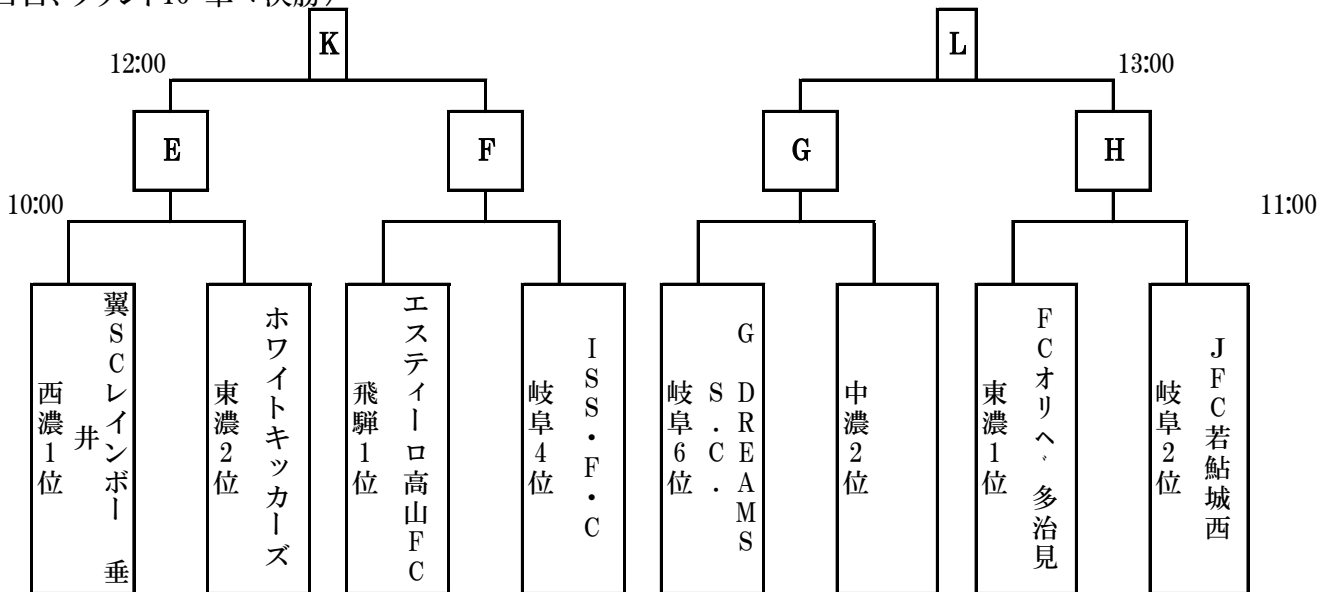

# ト ナ メ ン ト 時 間 表

【期 日】 2024年 11月 16(土)・11月17日(日)/11月24日(日)

【担 当】 岐阜・東濃地区サッカー協会・4種委員会

【会 場】 11月 16日(土) 長良川球技メドウ(芝)

11月 17日(日) 中津川公園競技場(芝)

11月 24日(日) 各務原市総合運動公園〔フェニックスフィールド(人工芝)・陸上競技場(芝)〕

11月24日(日) 各務原市総合運動公園

(2日目、決勝ラウンド)

11月16日(土) 長良川球技メドウ(芝)

(1日目、ラウンド16・準々決勝)

11月17日(日) 中津川公園競技場(芝)

(1日目、ラウンド16・準々決勝)

## ラウンド16・準決勝 時間割表

期 日 2024年 11月 16日 (土)

担 当 岐阜地区サッカー協会・4種委員会

会 場 長良川球技メドウ

上 主  
下 副

上 主  
下 副

時間		長良川球技メドウ 東面					審 判	時間		長良川球技メドウ 西面					審 判
1	10:00	A		岐阜1位	VS	中濃3位	各務原中央 中濃1位	10:00	B		西濃3位	VS	岐阜5位	DIVINE垂井 K-GP	
		メジエール		前 後 PK		FCヴィオーラ			前 後 PK	若鮎岐阜					
得点者	時間	背番号	氏名	時間	背番号	氏名	時間	背番号	氏名	時間	背番号	氏名	時間	背番号	氏名
2	11:00	C		岐阜7位	VS	中濃1位	メジエール 中濃3位	11:00	D		西濃2位	VS	岐阜3位	ヴィオーラ 若鮎岐阜	
		各務原中央		前 後 PK		FC DIVINE 垂井			前 後 PK	K-GP					
得点者	時間	背番号	氏名	時間	背番号	氏名	時間	背番号	氏名	時間	背番号	氏名	時間	背番号	氏名
3	12:00	I		A勝者	VS	B勝者	A敗者 B敗者	12:00	I		A勝者	VS	B勝者	A敗者 B敗者	
				前 後 PK					前 後 PK						
得点者	時間	背番号	氏名	時間	背番号	氏名	時間	背番号	氏名	時間	背番号	氏名	時間	背番号	氏名
4	13:00	J		C勝者	VS	D勝者	C敗者 D敗者	13:00	J		C勝者	VS	D勝者	C敗者 D敗者	
				前 後 PK					前 後 PK						
得点者	時間	背番号	氏名	時間	背番号	氏名	時間	背番号	氏名	時間	背番号	氏名	時間	背番号	氏名

## ラウンド16・準決勝 時間割表

期 日 2024年 11月 17日 (日)  
 担 当 東濃地区サッカー協会・4種委員会  
 会 場 中津川公園競技場 (芝)

上 主  
下 副

上 主  
下 副

時間	中津川公園競技場(A面)						審判	時間	中津川公園競技場(B面)						審判
1	10:00	E	西濃1位	VS	東濃2位	DREAM 中濃2位	前 後 PK	10:00	F	飛騨1位	VS	岐阜4位	ISS	前 後 PK	オリベ 若鮎上司
		翼SCレイン ボー垂井	ホワイト キッカーズ	エスティーロ 高山FC											
得点者	時間	背番号	氏名	時間	背番号	氏名	得点者	時間	背番号	氏名	時間	背番号	氏名		
2	11:00	G	岐阜6位	VS	中濃2位	DREAM	前 後 PK	11:00	H	東濃1位	VS	岐阜2位	FCオリベ 多治見	前 後 PK	エスティーロ 高山 ISS
		G DREAM	レインホー 垂井 キッカーズ	若鮎城西											
得点者	時間	背番号	氏名	時間	背番号	氏名	得点者	時間	背番号	氏名	時間	背番号	氏名		
3	12:00	K	E勝者	VS	F勝者	前 後 PK	E敗者 F敗者	12:00	K	G勝者	VS	H勝者	前 後 PK	G敗者 H敗者	
		G勝者	H勝者												
得点者	時間	背番号	氏名	時間	背番号	氏名	得点者	時間	背番号	氏名	時間	背番号	氏名		
4	13:00	L	G勝者	VS	H勝者	前 後 PK	G敗者 H敗者	13:00	L	G勝者	VS	H勝者	前 後 PK	G敗者 H敗者	
		G勝者	H勝者												
得点者	時間	背番号	氏名	時間	背番号	氏名	得点者	時間	背番号	氏名	時間	背番号	氏名		