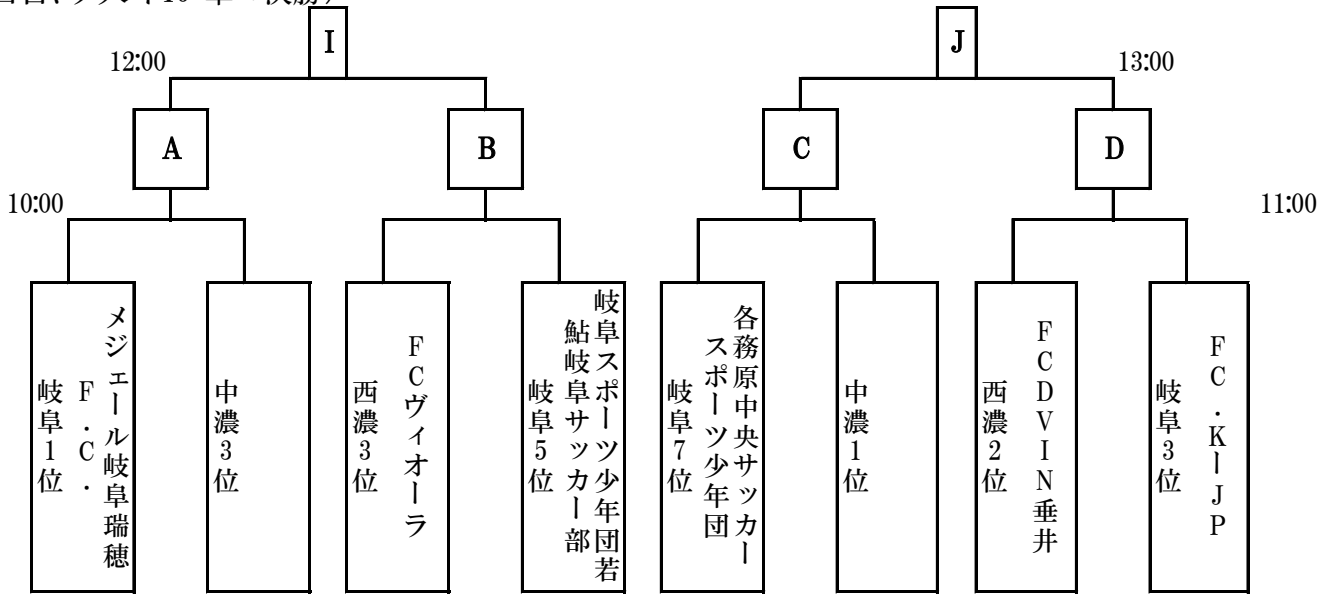

# ト ナ メ ン ト 時 間 表

【期 日】 2024年 11月 16(土)・11月17日(日)/11月24日(日)

【担 当】 岐阜・東濃地区サッカー協会・4種委員会

【会 場】 11月 16日(土) 長良川球技メドウ(芝)

11月 17日(日) 中津川公園競技場(芝)

11月 24日(日) 各務原市総合運動公園〔フェニックスフィールド(人工芝)・陸上競技場(芝)〕

11月24日(日) 各務原市総合運動公園

(2日目、決勝ラウンド)

11月16日(土) 長良川球技メドウ(芝)

(1日目、ラウンド16・準々決勝)

11月17日(日) 中津川公園競技場(芝)

(1日目、ラウンド16・準々決勝)

## ラウンド16・準決勝 時間割表

期 日 2024年 11月 16日 (土)

担 当 岐阜地区サッカー協会・4種委員会

会 場 長良川球技メドウ

上 主  
下 副

上 主  
下 副

時間		長良川球技メドウ 東面					審 判	時間		長良川球技メドウ 西面					審 判
1	10:00	A		岐阜1位	VS	中濃3位	各務原中央 中濃1位	10:00	B		西濃3位	VS	岐阜5位	DIVINE垂井 K-GP	
		メジエール		前 後 PK		FCヴィオーラ			前 後 PK	若鮎岐阜					
得点者	時間	背番号	氏名	時間	背番号	氏名	時間	背番号	氏名	時間	背番号	氏名	時間	背番号	氏名
2	11:00	C		岐阜7位	VS	中濃1位	メジエール 中濃3位	11:00	D		西濃2位	VS	岐阜3位	ヴィオーラ 若鮎岐阜	
		各務原中央		前 後 PK		FC DIVINE 垂井			前 後 PK	K-GP					
得点者	時間	背番号	氏名	時間	背番号	氏名	時間	背番号	氏名	時間	背番号	氏名	時間	背番号	氏名
3	12:00	I		A勝者	VS	B勝者	A敗者 B敗者	12:00	I		A勝者	VS	B勝者	A敗者 B敗者	
				前 後 PK					前 後 PK						
得点者	時間	背番号	氏名	時間	背番号	氏名	時間	背番号	氏名	時間	背番号	氏名	時間	背番号	氏名
4	13:00	J		C勝者	VS	D勝者	C敗者 D敗者	13:00	J		C勝者	VS	D勝者	C敗者 D敗者	
				前 後 PK					前 後 PK						
得点者	時間	背番号	氏名	時間	背番号	氏名	時間	背番号	氏名	時間	背番号	氏名	時間	背番号	氏名